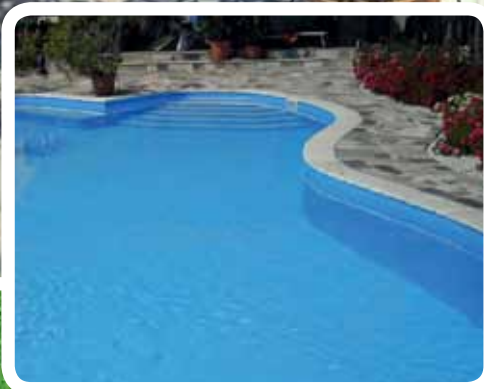

cranpool obdĺžnik
cranthermo

↪ bazény ľubovoľných tvarov a veľkostí ↪ široká ponuka farieb a textúr ↪ vhodné aj pre renovácie

cranpool fólie na mieru

Perfektná del'ba práce - navrhnete si vlastný tvar bazénu, nechajte ho vymurovať a zvyšok práce nechajte na nás...

Už viac ako 40 rokov sa firma Cranpool špecializuje na výstavbu fóliovaných bazénov. Ponúkame Vám naše skúsenosti pri výstavbe Vášho vysneného bazénu. Na rozdiel od našich bazénových setov, kde používame hotové fólie, je pri tejto výstavbe používaná fólia s hrúbkou až 1,5 mm, rezaná a zváraná priamo na mieste. Rôzne zaoblenia, schodíky, zmena hĺbky, široká paleta farieb a textúr - Vašej fantázií nič nestojí v ceste. Ako skúsený partner sa naša firma postará o technickú stránku projektu. Tento spôsob je vhodný aj pre sanáciu / renováciu starších bazénov.